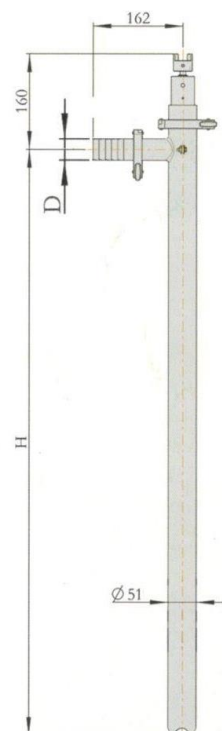

TM750

AM330

AM640

PM单相 /三相

PTSS

PTPH/PTPS/PTVH

TBSS/TBPH/TBVH

HTSS

泵管	H (mm)					D (出口接头)		
	07	10	12	15	18			
PTSS/PTSS-A	725	1025	1225	1525	1825	G1"管螺纹	1"软管连接	1 1/4"软管连接
PTPH/PTPS/PTVH	750	1050	1250	1550	1850	G1 1/4"管螺纹	1"软管连接	
TBSS	700	1000	1200			G1"管螺纹	1"软管连接	1 1/4"软管连接
TBPH	700	1000	1200			G1 1/4"管螺纹	1"软管连接	
HTSS	745	1045	1245			G1"管螺纹	1"软管连接	1 1/4"软管连接