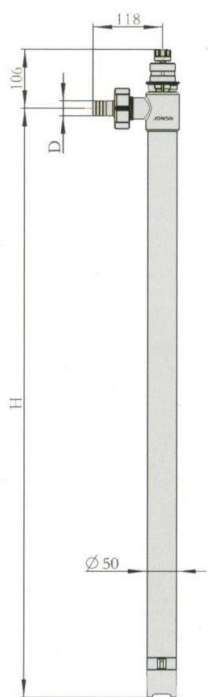

TM750

AM330

AM640

PM单相 /三相

PTSS

PTPH/PTPS/PTVH

TBSS/TBPH/TBVH

HTSS

泵管	H (mm)					D (出口接头)		
	07	10	12	15	18			
PTSS/PTSS-A	725	1025	1225	1525	1825	G1"管螺纹	1"软管连接	1 1/4"软管连接
PTPH/PTPS/PTVH	750	1050	1250	1550	1850	G1 1/4"管螺纹	1"软管连接	
TBSS	700	1000	1200			G1"管螺纹	1"软管连接	1 1/4"软管连接
TBPH	700	1000	1200			G1 1/4"管螺纹	1"软管连接	
HTSS	745	1045	1245			G1"管螺纹	1"软管连接	1 1/4"软管连接