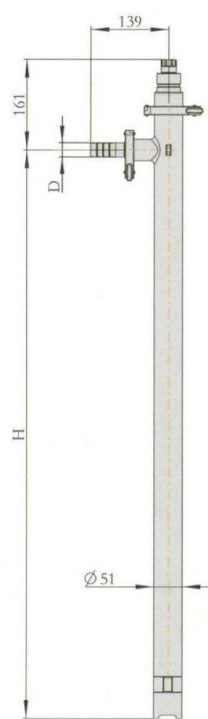

TM750

AM330

AM640

PM单相 /三相

PTSS

PTPH/PTPS/PTVH

TBSS/TBPH/TBVH

HTSS

泵管	H (mm)					D (出口接头)		
	07	10	12	15	18			
PTSS/PTSS-A	725	1025	1225	1525	1825	G1"管螺纹	1"软管连接	1 1/4"软管连接
PTPH/PTPS/PTVH	750	1050	1250	1550	1850	G1 1/4"管螺纹	1"软管连接	
TBSS	700	1000	1200			G1"管螺纹	1"软管连接	1 1/4"软管连接
TBPH	700	1000	1200			G1 1/4"管螺纹	1"软管连接	
HTSS	745	1045	1245			G1"管螺纹	1"软管连接	1 1/4"软管连接