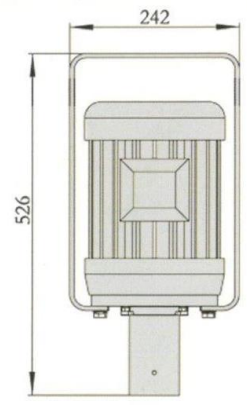

TM750

AM330

AM640

PM单相 /三相

PTSS

PTPH/PTPS/PTVH

TBSS/TBPH/TBVH

HTSS

泵管	H (mm)					D (出口接头)		
	07	10	12	15	18			
PTSS/PTSS-A	725	1025	1225	1525	1825	G1"管螺纹	1"软管连接	1 1/4"软管连接
PTPH/PTPS/PTVH	750	1050	1250	1550	1850	G1 1/4"管螺纹	1"软管连接	
TBSS	700	1000	1200			G1"管螺纹	1"软管连接	1 1/4"软管连接
TBPH	700	1000	1200			G1 1/4"管螺纹	1"软管连接	
HTSS	745	1045	1245			G1"管螺纹	1"软管连接	1 1/4"软管连接