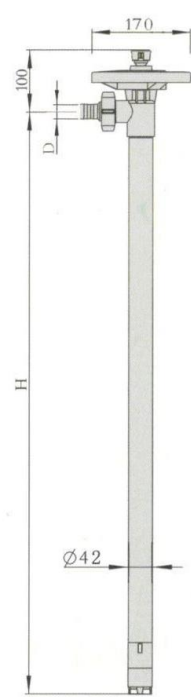

TM750

AM330

AM640

PM单相 /三相

PTSS

PTPH/PTPS/PTVH

TBSS/TBPH/TBVH

HTSS

泵管	H (mm)					D (出口接头)		
	07	10	12	15	18			
PTSS/PTSS-A	725	1025	1225	1525	1825	G1"管螺纹	1"软管连接	1 1/4"软管连接
PTPH/PTPS/PTVH	750	1050	1250	1550	1850	G1 1/4"管螺纹	1"软管连接	
TBSS	700	1000	1200			G1"管螺纹	1"软管连接	1 1/4"软管连接
TBPH	700	1000	1200			G1 1/4"管螺纹	1"软管连接	
HTSS	745	1045	1245			G1"管螺纹	1"软管连接	1 1/4"软管连接