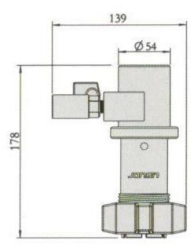

TM750

AM330

AM640

PM单相 /三相

PTSS

PTPH/PTPS/PTVH

TBSS/TBPH/TBVH

HTSS

泵管	H (mm)					D (出口接头)		
	07	10	12	15	18			
PTSS/PTSS-A	725	1025	1225	1525	1825	G1"管螺纹	1"软管连接	1 1/4"软管连接
PTPH/PTPS/PTVH	750	1050	1250	1550	1850	G1 1/4"管螺纹	1"软管连接	
TBSS	700	1000	1200			G1"管螺纹	1"软管连接	1 1/4"软管连接
TBPH	700	1000	1200			G1 1/4"管螺纹	1"软管连接	
HTSS	745	1045	1245			G1"管螺纹	1"软管连接	1 1/4"软管连接