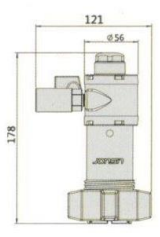

TM750

AM330

AM640

PM单相 /三相

PTSS

PTPH/PTPS/PTVH

TBSS/TBPH/TBVH

HTSS

泵管	H (mm)					D (出口接头)		
	07	10	12	15	18			
PTSS/PTSS-A	725	1025	1225	1525	1825	G1"管螺纹	1"软管连接	1 1/4"软管连接
PTPH/PTPS/PTVH	750	1050	1250	1550	1850	G1 1/4"管螺纹	1"软管连接	
TBSS	700	1000	1200			G1"管螺纹	1"软管连接	1 1/4"软管连接
TBPH	700	1000	1200			G1 1/4"管螺纹	1"软管连接	
HTSS	745	1045	1245			G1"管螺纹	1"软管连接	1 1/4"软管连接